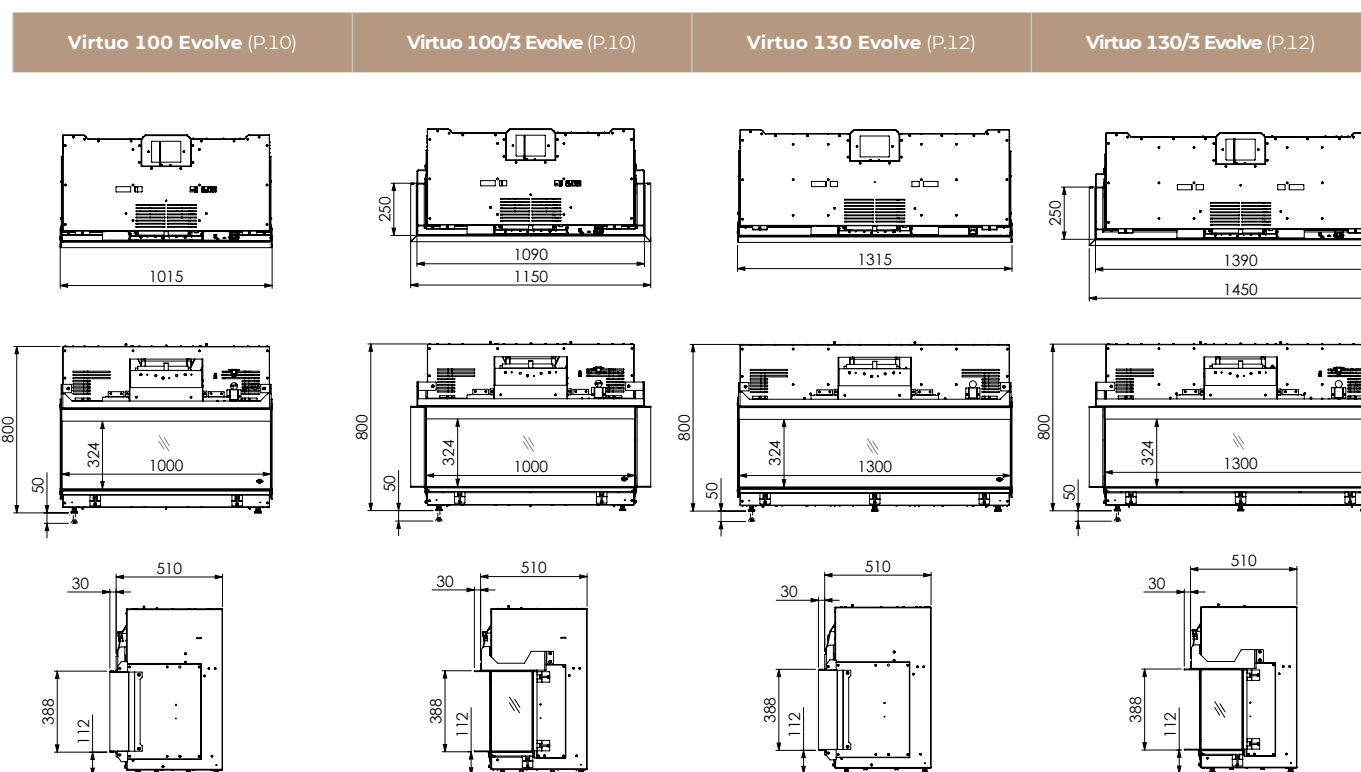

Caractéristiques techniques

	Page	Modèle	Profondeur d'installation	Poids	Raccordement	Chauffage	Thermostat	Télécommande	Connexion
			mm	kg	volt	watt			bluetooth
Virtuo Evolve									
Virtuo 100 Evolve	10	Front	510	105	230	1000-2000	+	+	+
Virtuo 100/3 Evolve	10	à 3 faces	510	105	230	1000-2000	+	+	+
Virtuo 130 Evolve	12	Front	510	148	230	1000-2000	+	+	+
Virtuo 130/3 Evolve	12	à 3 faces	510	148	230	1000-2000	+	+	+
Virtuo 150 Evolve	14	Front	510	160	230	1000-2000	+	+	+
Virtuo 150/3 Evolve	14	à 3 faces	510	160	230	1000-2000	+	+	+
Virtuo 180 Evolve	16	Front	510	172	230	1000-2000	+	+	+
Virtuo 180/3 Evolve	16	à 3 faces	510	172	230	1000-2000	+	+	+

Dessins au trait