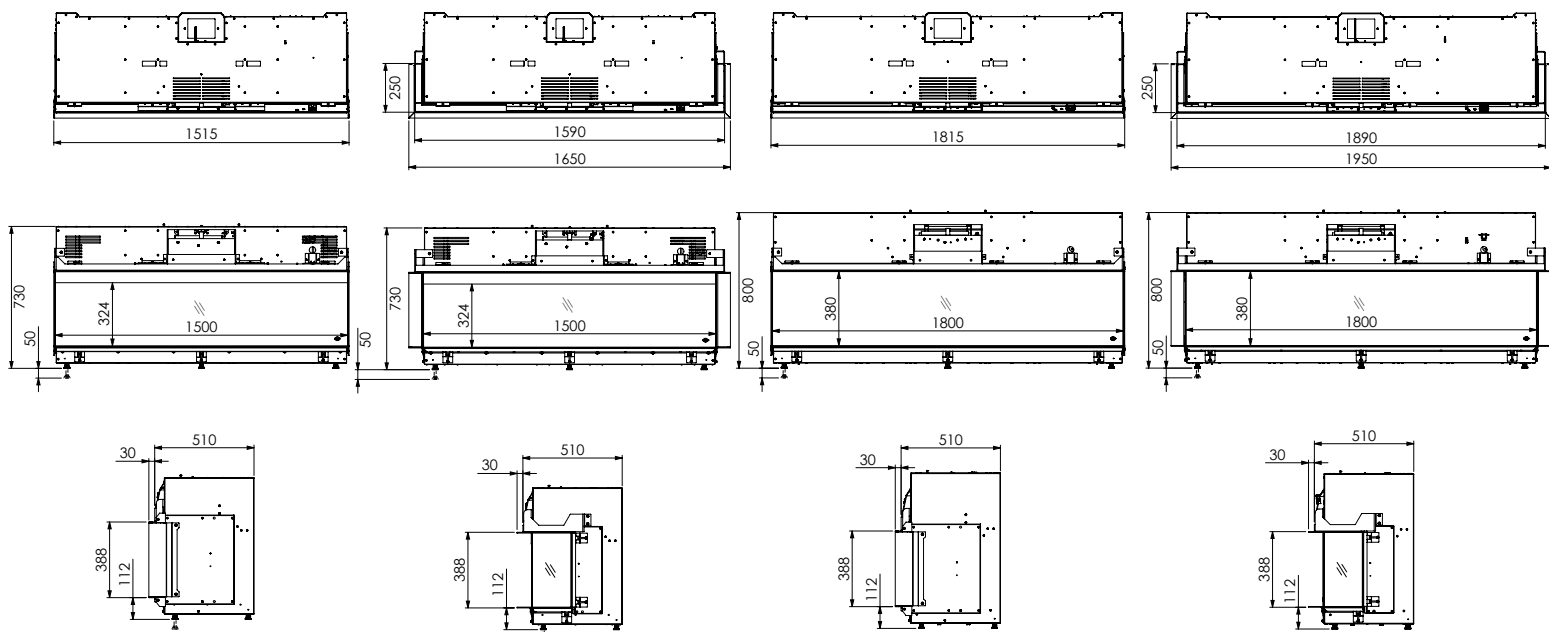

Application	Vue du feu l/h	Image de la flamme	Lit lumineux	Intérieur	Vitre Clear View**	Son	Choix du motif de la flamme	Installation sans cadre
		mm		led	rib cast	option			
Virtuo Evolve									
Virtuo 100 Evolve	+	1000x324	Evolve-Flame technology	Eco Glow	+	+	+	+	+
Virtuo 100/3 Evolve	+	1000x324	Evolve-Flame technology	Eco Glow	+	+	+	+	+
Virtuo 130 Evolve	+	1300x324	Evolve-Flame technology	Eco Glow	+	+	+	+	+
Virtuo 130/3 Evolve	+	1300x324	Evolve-Flame technology	Eco Glow	+	+	+	+	+
Virtuo 150 Evolve	+	1500x324	Evolve-Flame technology	Eco Glow	+	+	+	+	+
Virtuo 150/3 Evolve	+	1500x324	Evolve-Flame technology	Eco Glow	+	+	+	+	+
Virtuo 180 Evolve	+	1800x380	Evolve-Flame technology	Eco Glow	+	+	+	+	+
Virtuo 180/3 Evolve	+	1800x380	Evolve-Flame technology	Eco Glow	+	+	+	+	+

Virtuo 150 Evolve (P.14)	Virtuo 150/3 Evolve (P.14)	Virtuo 180 Evolve (P.16)	Virtuo 180/3 Evolve (P.16)