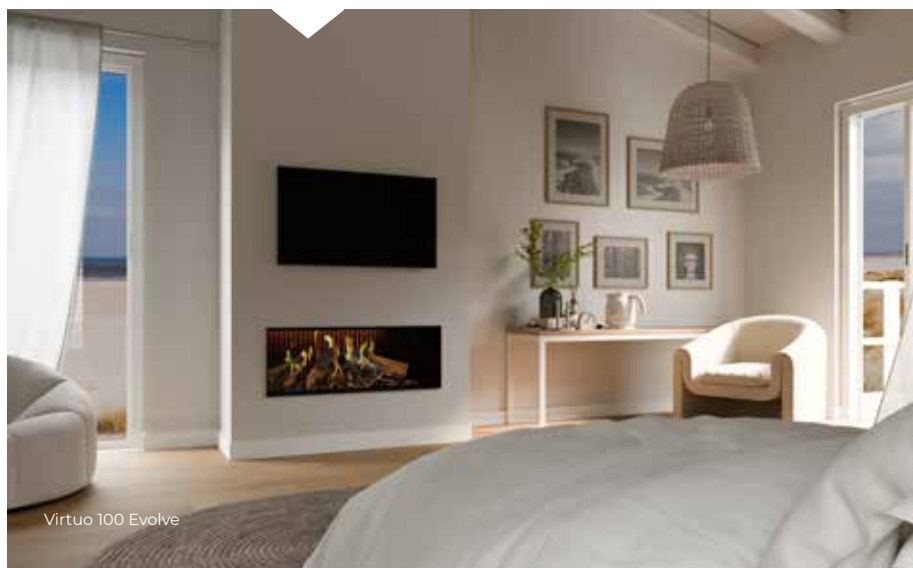

Virtuo 100 Evolve - 100/3 Evolve