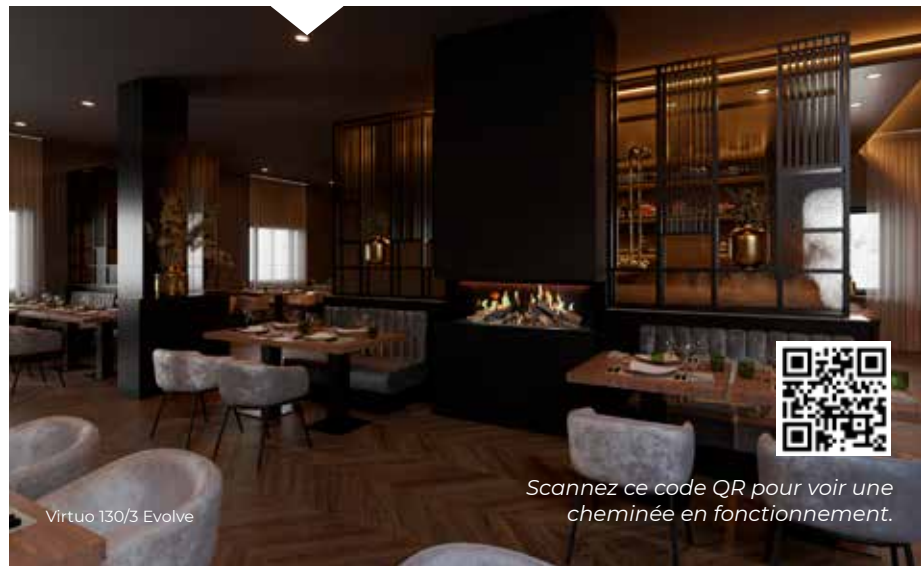

Virtuo 130/3 Evolve

Scannez ce code QR pour voir une cheminée en fonctionnement.

Choisissez votre taille :

(dimensions exactes voir P. 18)

100 - 100/3

130 - 130/3

150 - 150/3

180 - 180/3

Données techniques :

Image de la flamme	Technologie Evolve-Flame
Lit du brûleur	Set de bûches brun et Eco Glow (lit lumineux à LED)
Intérieur	Rib cast
Chauffage	1000-2000 Watts (thermostatique et programme hebdomadaire)
Son	Crépitement du feu de bois
Fonctionnement	Télécommande et application (Bluetooth)